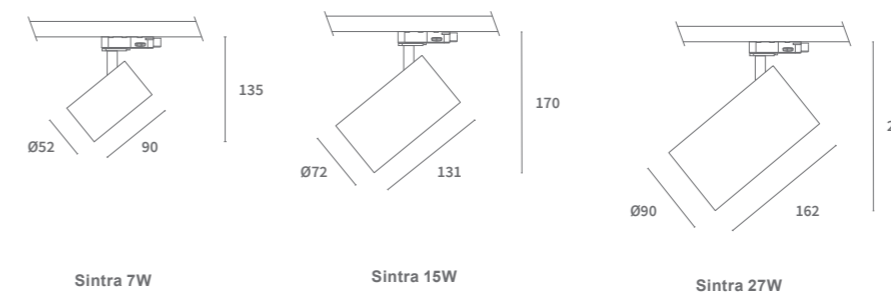

PRODUCT LIST								
Article No.	Product Name	Color	CCT	CRI	System Lumen	System Power	System Efficacy	Reflector
2.17.1844	Sintra 7W	Grey	2700K	>90Ra	636m	7W	91lm/W	33°
2.17.1847	Sintra 7W	White	2700K	>90Ra	636m	7W	91lm/W	33°
2.17.1850	Sintra 7W	Black	2700K	>90Ra	636m	7W	91lm/W	33°
2.17.1845	Sintra 7W	Grey	3000K	>90Ra	603lm	7W	86lm/W	33°
2.17.1848	Sintra 7W	White	3000K	>90Ra	603lm	7W	86lm/W	33°
2.17.1851	Sintra 7W	Black	3000K	>90Ra	603lm	7W	86lm/W	33°
2.17.1846	Sintra 7W	Grey	4000K	>90Ra	672lm	7W	96lm/W	33°
2.17.1849	Sintra 7W	White	4000K	>90Ra	672lm	7W	96lm/W	33°
2.17.1852	Sintra 7W	Black	4000K	>90Ra	672lm	7W	96lm/W	33°
2.17.1853	Sintra 15W	Grey	2700K	>90Ra	1013lm	15W	68lm/W	33°
2.17.1856	Sintra 15W	White	2700K	>90Ra	1013lm	15W	68lm/W	33°
2.17.1859	Sintra 15W	Black	2700K	>90Ra	1013lm	15W	68lm/W	33°
2.17.1854	Sintra 15W	Grey	3000K	>90Ra	1202lm	15W	80lm/W	33°
2.17.1857	Sintra 15W	White	3000K	>90Ra	1202lm	15W	80lm/W	33°
2.17.1860	Sintra 15W	Black	3000K	>90Ra	1202lm	15W	80lm/W	33°
2.17.1855	Sintra 15W	Grey	4000K	>90Ra	1309lm	15W	87lm/W	33°
2.17.1858	Sintra 15W	White	4000K	>90Ra	1309lm	15W	87lm/W	33°
2.17.1861	Sintra 15W	Black	4000K	>90Ra	1309lm	15W	87lm/W	33°
2.17.1862	Sintra 27W	Grey	2700K	>90Ra	2278lm	27W	84lm/W	40°
2.17.1865	Sintra 27W	White	2700K	>90Ra	2278lm	27W	84lm/W	40°
2.17.1868	Sintra 27W	Black	2700K	>90Ra	2278lm	27W	84lm/W	40°
2.17.1863	Sintra 27W	Grey	3000K	>90Ra	2504lm	27W	93lm/W	40°
2.17.1866	Sintra 27W	White	3000K	>90Ra	2504lm	27W	93lm/W	40°
2.17.1869	Sintra 27W	Black	3000K	>90Ra	2504lm	27W	93lm/W	40°
2.17.1864	Sintra 27W	Grey	4000K	>90Ra	2764lm	27W	102lm/W	40°
2.17.1867	Sintra 27W	White	4000K	>90Ra	2764lm	27W	102lm/W	40°
2.17.1870	Sintra 27W	Black	4000K	>90Ra	2764lm	27W	102lm/W	40°